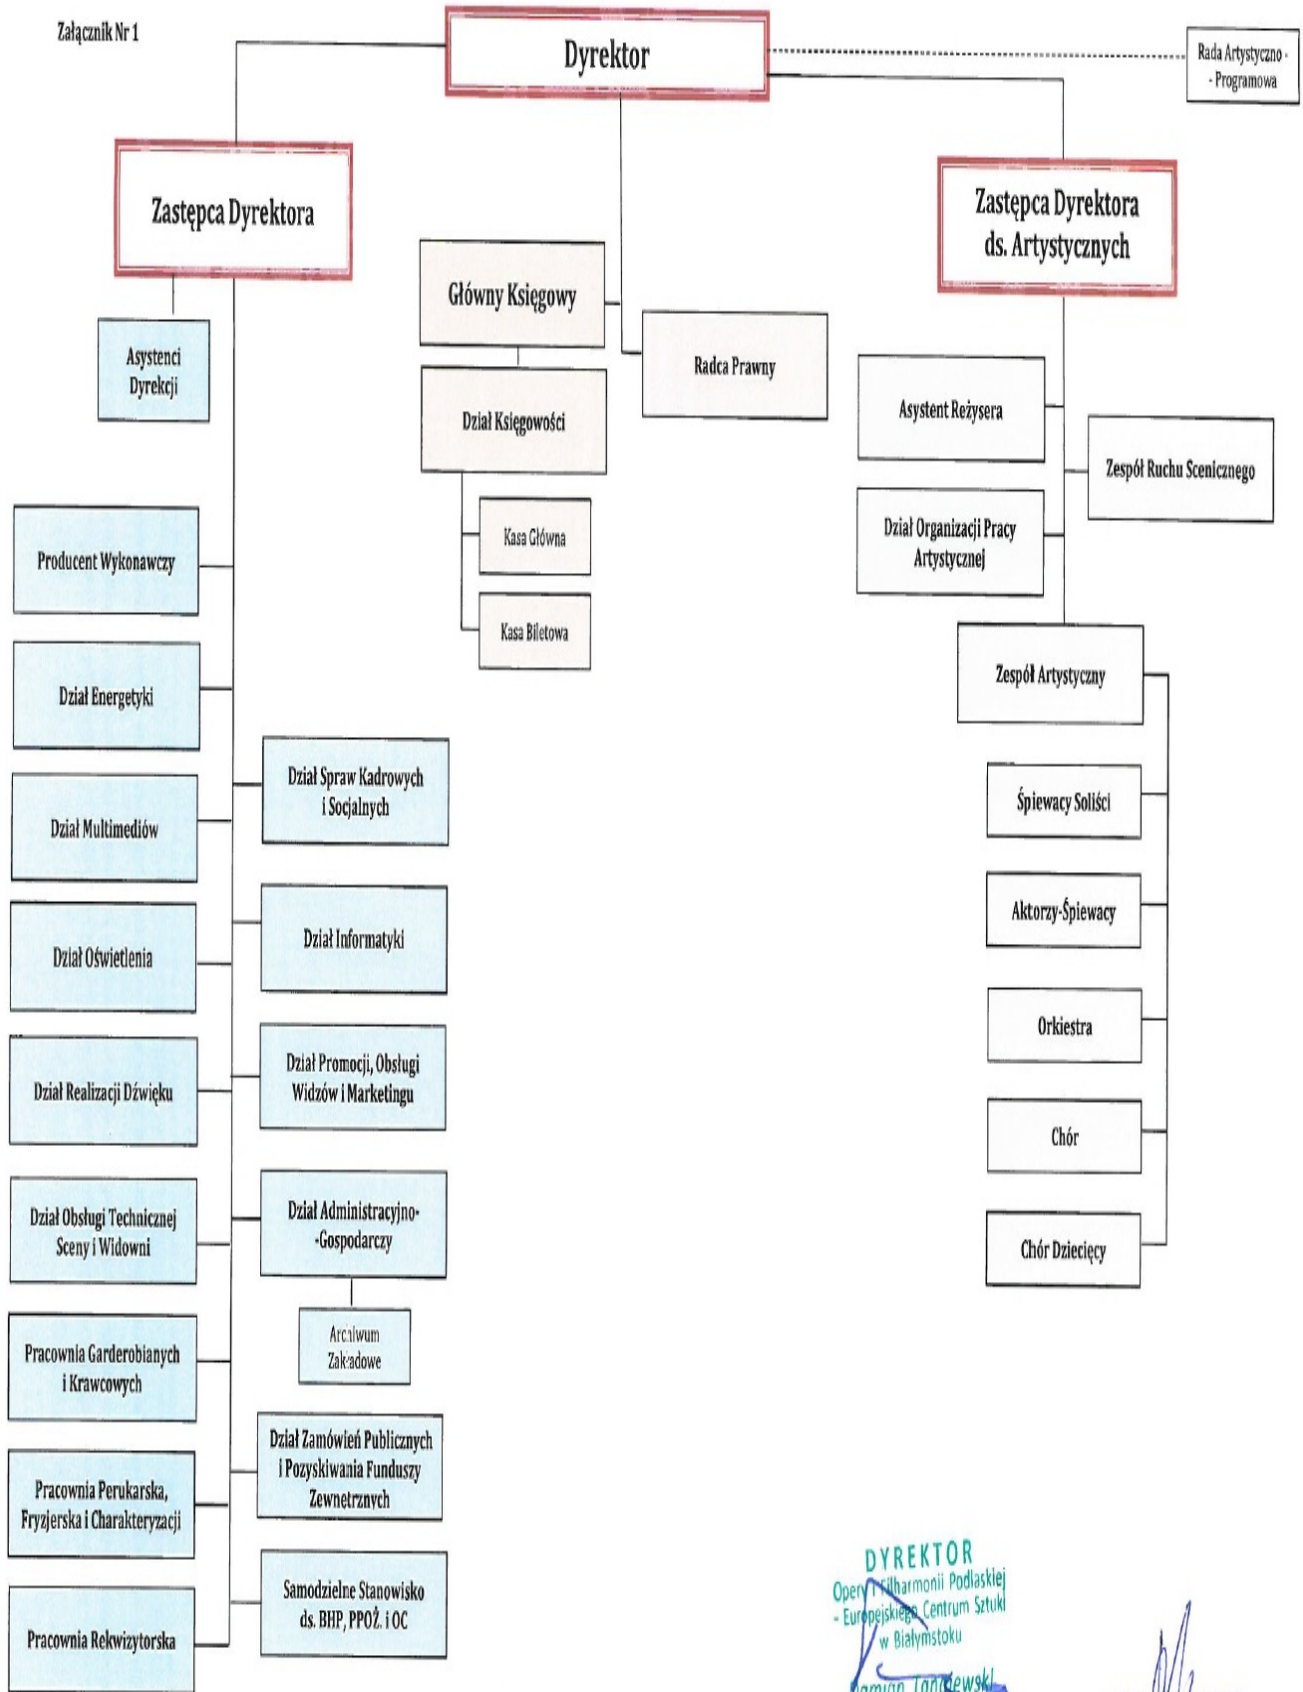

Opera i Filharmonia Podlaska - Europejskie Centrum Sztuki w Białymstoku imienia  
Stanisława Moniuszki  
Opera i Filharmonia Podlaska

Schemat organizacyjny

LEGENDA:  
 ----- współpraca

DYREKTOR  
 Opery i Filharmonii Podlaskiej  
 - Europejskiego Centrum Sztuki  
 w Białymstoku  
 Damian Tanaśewski

RADCA PRAWNY  
 Piotr Kucarczyk  
 BZ-810

## Metryka strony

Udostępniający: **Opera i Filharmonia Podlaska**

Wytwarzający/odpowiadający: **Jakub Szumarski**

Wprowadzający: **Jakub Szumarski**

Data wprowadzenia: **2008-04-10**

Modyfikujący: **Jakub Szumarski**